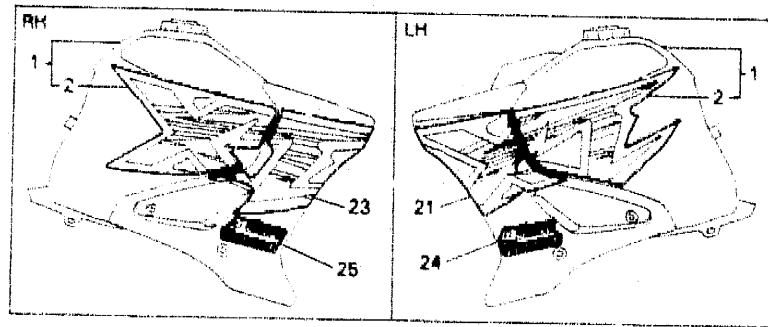

FIG. 24 DEPOSITO DE COMBUSTIBLE

4PT351-5240

Dio

REF. NO.	PIEZAS NO.	DESCRIPCION	CANT. IDAD	SUMARIO
25	4PT-24162-00	EMBLEMA 2	1	
26	90149-05299	TORNILLO DE REGLAJE	6	
27	90178-05523	TUERCA	6	
28	3TB-2137Y-00	GUIA DE AIRE	1	
29	90387-064J1	CASQUILLO CON VALONA	1	
30	90149-06223	TORNILLO DE REGLAJE	1	
31	90480-13428	ANILLO PROTECTOR	2	
32	4PT-24165-00	AISLANTE, DEPOSITO DE COMBUS.	1	
33	4PT-2416G-00	AISLANTE, DEPOSITO DE COMBUS.	2	
34	4PT-2410F-10	AISLANTE, DEPOSITO DE COMBUS.	1	
35	4PT-2414H-00	EQUILIBRIO, CUBIERTA	1	
36	4PT-2414J-00	EQUILIBRIO, CUBIERTA	1	
37	34M-2139X-00	AMORTIGUADOR	6