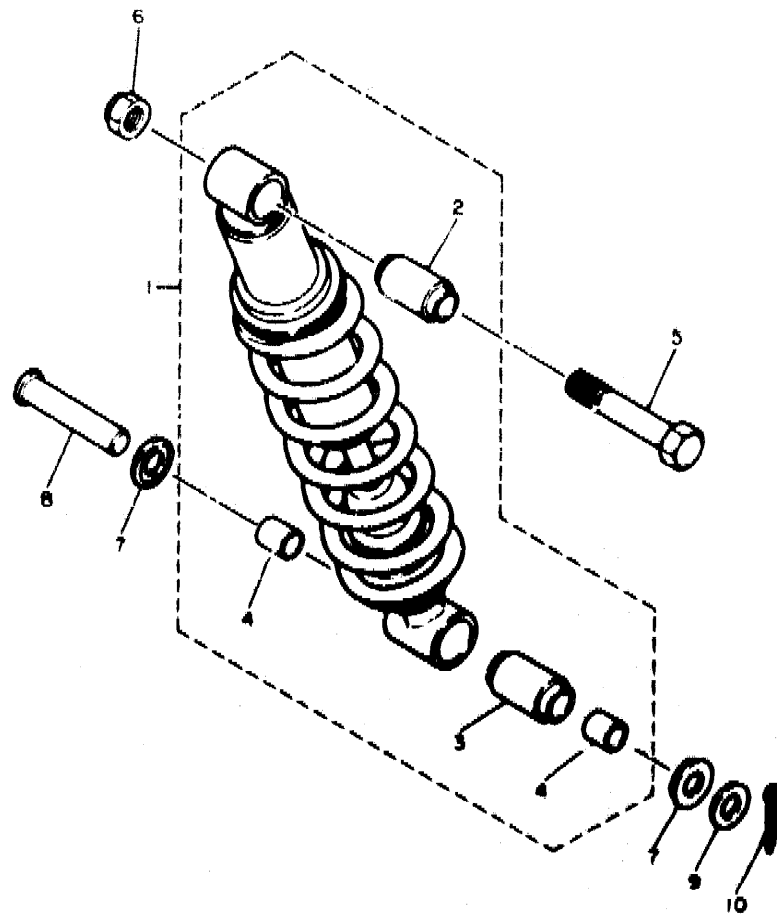

FIG. 21 SUSPENSION TRASERO

REF. NO.	PIEZAS NO.	DESCRIPCION	CANTIDAD	SUMARIO
1	4PT-22210-00-33	AMORTIGUADOR TRASERO COMPLETO	1	YAMAHA BLACK
2	34L-22216-00	•BUJE DEL AMORTIGUADOR TRASERO	1	
3	34L-22226-01	•BUJE DEL AMORTIGUADOR INFERIO	1	
4	90380-14130	•CACQUILLO SOLIDO	2	
5	90101-12295	TORNILLO	1	
6	95617-12100	PERNO DE PUNTAL	1	
7	34L-22129-00	TAPA DE EMPUJE 2	2	
8	90240-14106	PASADOR CON HOYO	1	
9	92607-14800	ARANDELA PLANA	1	
10	91480-30030	CHAVETA	1	

3TW261-0210

D₃