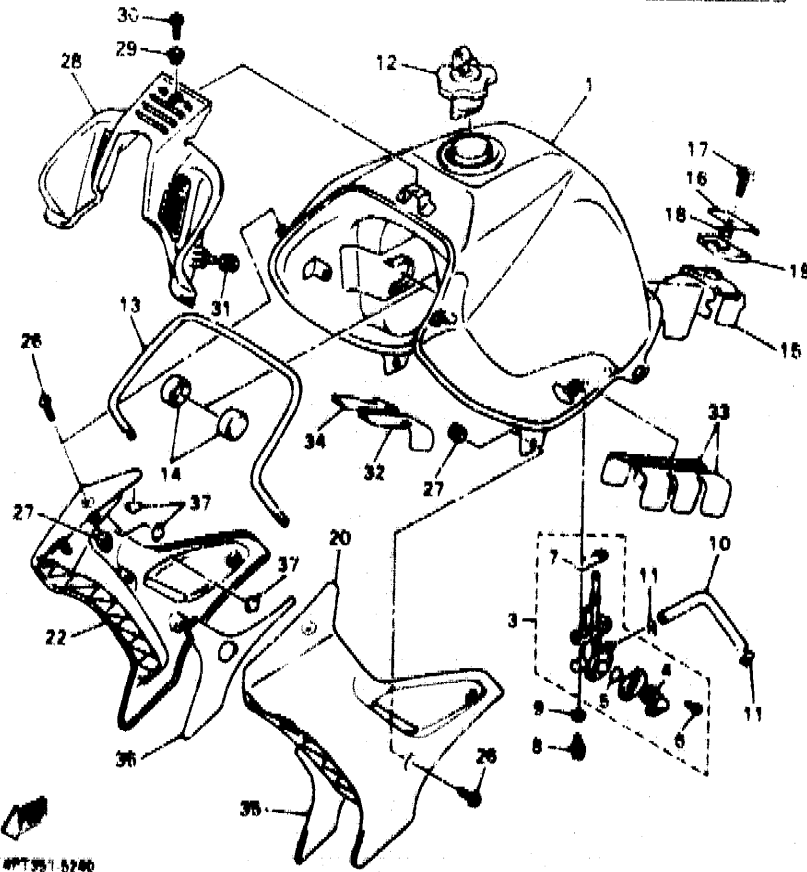

FIG. 24 DEPOSITO DE COMBUSTIBLE

4PT351-5240

Dio

REF. NO.	PIEZAS NO.	DESCRIPCION	CANT. IDAD	SUMARIO
25	4PT-24162-00	EMBLEMA 2	1	
26	90149-05299	TORNILLO DE REGLAJE	6	
27	90178-05523	TUERCA	6	
28	3TB-2137Y-00	GUIA DE AIRE	1	
29	90387-064J1	CASQUILLO CON VALONA	1	
30	90149-06223	TORNILLO DE REGLAJE	1	
31	90480-13428	ANILLO PROTECTOR	2	
32	4PT-24165-00	AISLANTE, DEPOSITO DE COMBUS.	1	
33	4PT-2416G-00	AISLANTE, DEPOSITO DE COMBUS.	2	
34	4PT-2410F-10	AISLANTE, DEPOSITO DE COMBUS.	1	
35	4PT-2414H-00	EQUILIBRIO, CUBIERTA	1	
36	4PT-2414J-00	EQUILIBRIO, CUBIERTA	1	
37	34M-2139X-00	AMORTIGUADOR	6