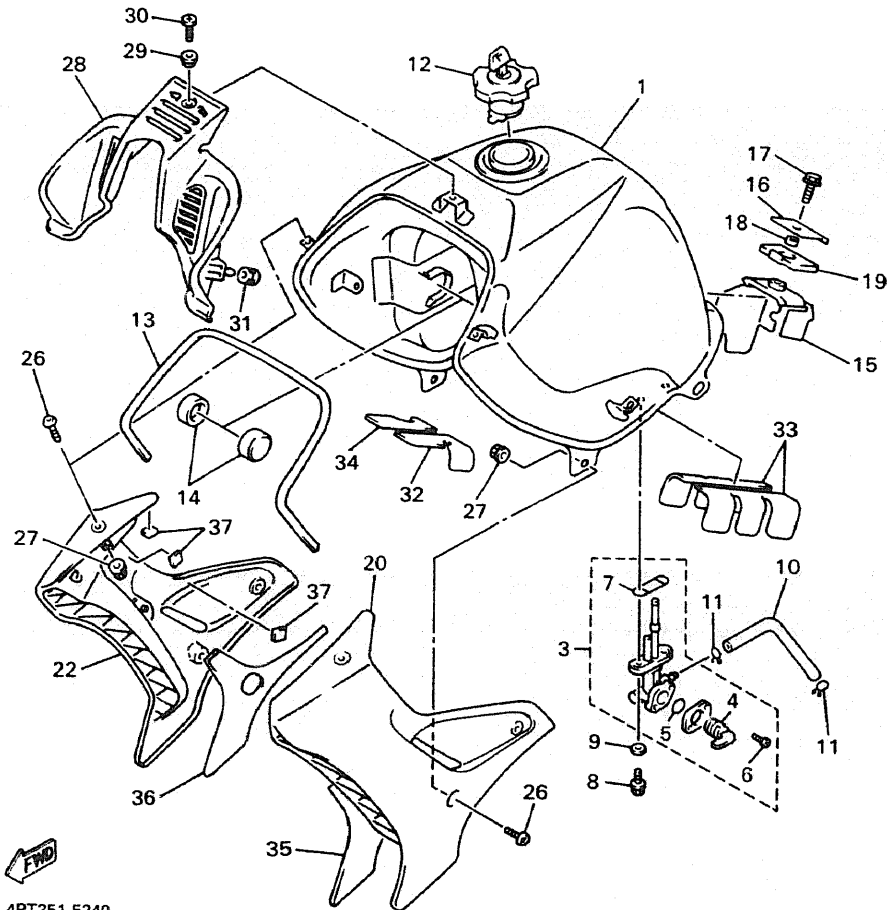

FIG. 24 DEPOSITO DE COMBUSTIBLE

4PT351-5240

REF. NO.	PIEZAS NO.	DESCRIPCION	CANTIDAD	SUMARIO
1	4PT-24110-00-01	DEPOSITO DE COMBUSTIBLE COMP.	1	UR DARK PURPLISH BLUE METALLIC 2 PARA YB
	4PT-24110-00-02	DEPOSITO DE COMBUSTIBLE COMP.	1	UR BLUISH PURPLE METALLIC 1 PARA PWS 1
2	4PT-24240-00	•JUEGO DE CALCOMANIAS	1	UR PARA YB
	4PT-24240-10	•JUEGO DE CALCOMANIAS	1	UR PARA PWS 1
3	3FY-24500-00	GRIFO DE COMBUSTIBLE 1	1	
4	3AJ-24523-00	•VALVULA	1	
5	3AJ-24534-00	•SELLO DE GRIFO	1	
6	98503-03008	•TORNILLO DE CABEZA DE CONO AC	2	
7	4X8-24512-00	•EMPAQUE	1	
8	95027-06016	TORNILLO	2	
9	90202-05187	ARANDELA DE PLANA	2	
10	90445-10638	TUBO	1	
11	90467-09006	PRESILLA	2	
12	11H-24602-03	TAPON COMPLETO	1	
13	3TB-24188-00	MOLDURA DEPOSITO COMBUST.	1	
14	3TB-24181-00	AMORTIGUADOR DE MONTAJE	2	
15	4PT-24182-00	AMORTIGUADOR DE MONTAJE 2	1	
16	30X-24186-01	ARANDELA ESPECIAL	1	
17	95807-06016	TORNILLO DE REBORDE	1	
18	90387-060U2	CASQUILLO CON VALONA	1	
19	30X-24183-01	AMORTIGUADOR DE MONTAJE 3	1	
20	4PT-2137W-00	CUBIERTA DE GUIA DE AIRE 1	1	
21	4PT-24246-00	CALCOMANIA 3	1	UR PARA YB
	4PT-24246-10	CALCOMANIA 3	1	UR PARA PWS 1
22	4PT-2137X-00	CUBIERTA DE GUIA DE AIRE 2	1	
23	4PT-24247-00	CALCOMANIA DEP.	1	UR PARA YB
	4PT-24247-10	CALCOMANIA DEP.	1	UR PARA PWS 1
24	4PT-24161-00	EMBLEMA 1	1