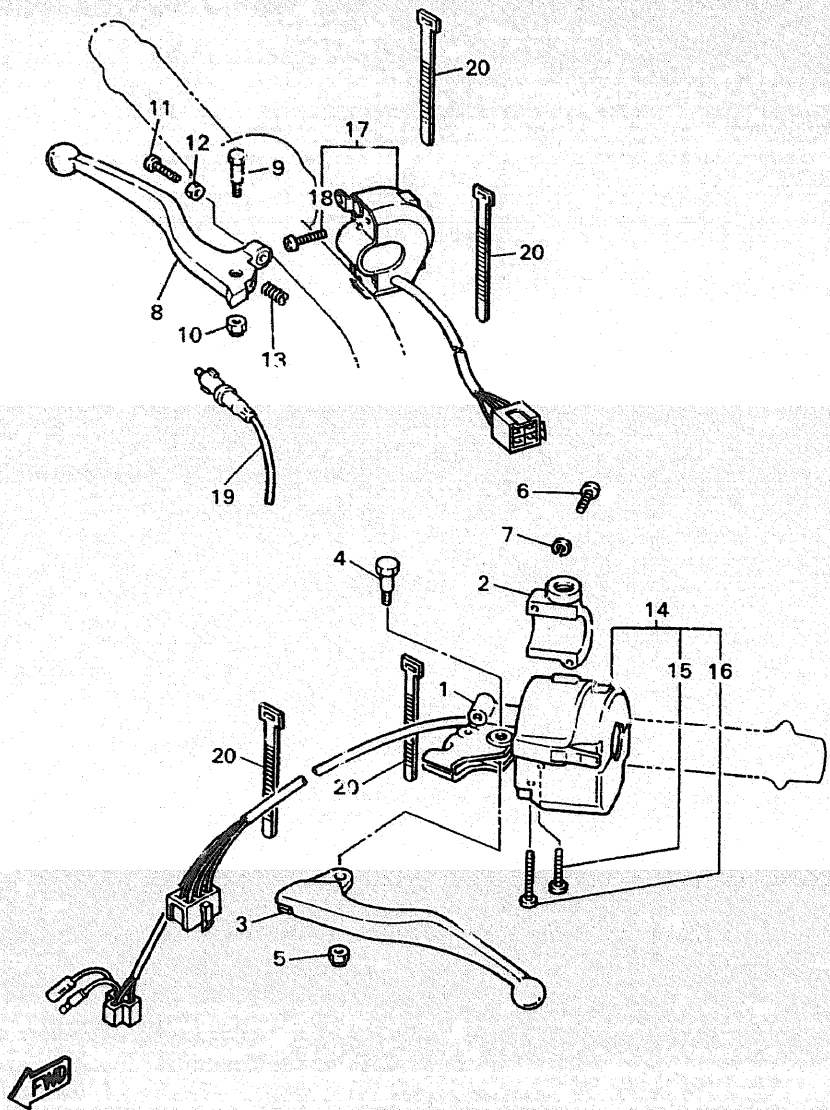

FIG. 39 INTERRUPTOR DE MANIJA • PALANCA

4PT351-5390

REF. NO.	PIEZAS N.º.	DESCRIPCION	CANTIDAD	SUMARIO
1	1LN-82911-00	SOPORTE DE LEVA 1	1	
2	33G-82913-00	SOPORTE DE LEVA INFERIOR 1	1	
3	3FY-83912-01	PALANCA 1	1	
4	90109-06799	PERNO	1	
5	95617-06100	TUERCA U	1	
6	98507-05020	TORNILLO, DE CABEZA CRUZADA	2	
7	92907-05100	ARANDELA, PLANA	2	
8	3YR-83922-00	PALANCA 2	1	
9	90109-062A8	PERNO	1	
10	95617-06100	TUERCA U	1	
11	90149-06131	TORNILLO DE REGLAJE	1	
12	90170-06010	TUERCA	1	
13	90501-10312	RESORTE DE COMPRESION	1	
14	4MY-83969-00	INTERRUPTOR DE MANIJA 5	1	
15	98507-05030	TORNILLO, DE CABEZA CRUZADA	1	
16	98506-05040	TORNILLO, DE CABEZA CRUZADA	1	
17	4DW-83975-00	INTERRUPTOR MANIJA 2	1	
18	98507-05018	TORNILLO, DE CABEZA CRUZADA	2	
19	3WP-83980-00	INTERRUP. PARADA DELANTERO	1	
20	437-83936-01	BANDA DE CABLE DE INTERRUPTOR	4