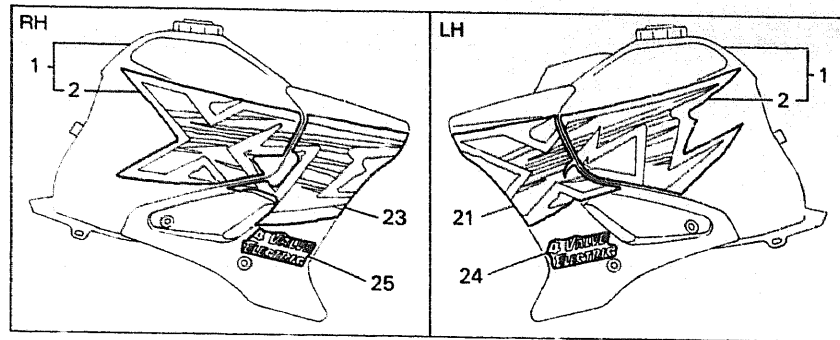

FIG. 24 DEPOSITO DE COMBUSTIBLE

4PT351-5240

REF. NO.	PIEZAS NO.	DESCRIPCION	CANTIDAD	SUMARIO
1	4PT-24110-00-01	DEPOSITO DE COMBUSTIBLE COMP.	1	UR DARK PURPLISH BLUE METALLIC 2 PARA YB
	4PT-24110-00-02	DEPOSITO DE COMBUSTIBLE COMP.	1	UR BLUISH PURPLE METALLIC 1 PARA PWS 1
2	4PT-24240-00	•JUEGO DE CALCOMANIAS	1	UR PARA YB
	4PT-24240-10	•JUEGO DE CALCOMANIAS	1	UR PARA PWS 1
3	3FY-24500-00	GRIFO DE COMBUSTIBLE 1	1	
4	3AJ-24523-00	•VALVULA	1	
5	3AJ-24534-00	•SELLO DE GRIFO	1	
6	98503-03008	•TORNILLO DE CABEZA DE CONO AC	2	
7	4X8-24512-00	•EMPAQUE	1	
8	95027-06016	TORNILLO	2	
9	90202-05187	ARANDELA DE PLANA	2	
10	90445-10638	TUBO	1	
11	90467-09006	PRESILLA	2	
12	11H-24602-03	TAPON COMPLETO	1	
13	3TB-24188-00	MOLDURA DEPOSITO COMBUST.	1	
14	3TB-24181-00	AMORTIGUADOR DE MONTAJE	2	
15	4PT-24182-00	AMORTIGUADOR DE MONTAJE 2	1	
16	30X-24186-01	ARANDELA ESPECIAL	1	
17	95807-06016	TORNILLO DE REBORDE	1	
18	90387-060U2	CASQUILLO CON VALONA	1	
19	30X-24183-01	AMORTIGUADOR DE MONTAJE 3	1	
20	4PT-2137W-00	CUBIERTA DE GUIA DE AIRE 1	1	
21	4PT-24246-00	CALCOMANIA 3	1	UR PARA YB
	4PT-24246-10	CALCOMANIA 3	1	UR PARA PWS 1
22	4PT-2137X-00	CUBIERTA DE GUIA DE AIRE 2	1	
23	4PT-24247-00	CALCOMANIA DEP.	1	UR PARA YB
	4PT-24247-10	CALCOMANIA DEP.	1	UR PARA PWS 1
24	4PT-24161-00	EMBLEMA 1	1