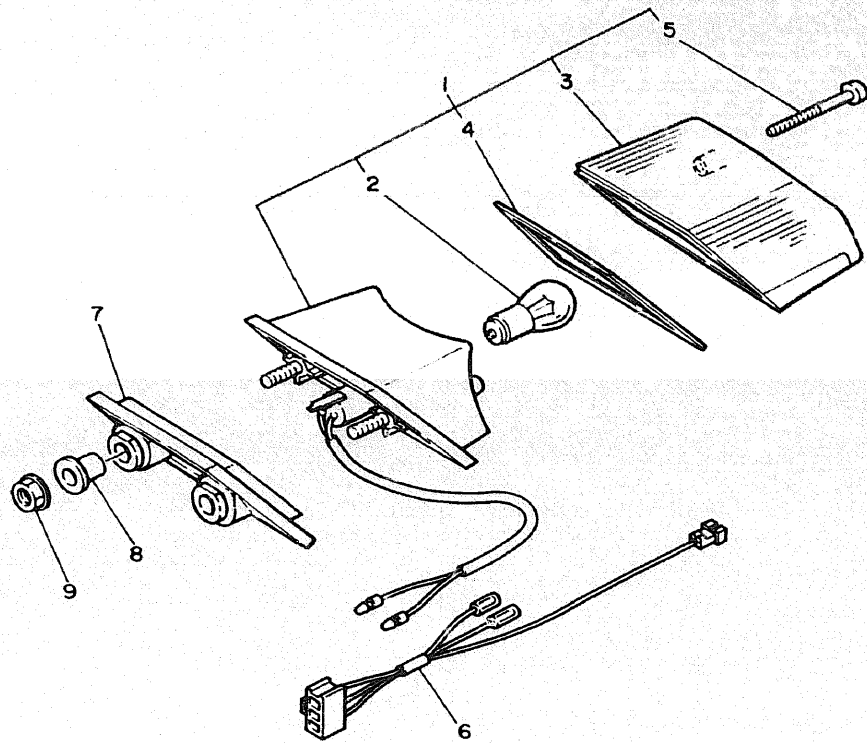

FIG. 38 LUZ DE COLA

REF. NO.	PIEZAS NO.	DESCRIPCION	CANTIDAD	SUMARIO
1	1XL-84710-E0	CONJT. FARO TRASERO	1	
2	31L-84714-00	BOMBILLA (12V-21/5W)	1	
3	53V-84721-40	LENTE DE FARO TRASERO	1	
4	34Y-84723-E0	EMPAQUE LENTE FARO TRASERO	1	
5	97706-40530	TORNILLO, ROSCA CHAPA	2	
6	3TB-84717-01	CABLE DE FARO TRASERO	1	
7	34X-84527-00	AMORTIGUADOR	1	
8	90387-07391	CASQUILLO CON VALONA	2	
9	95707-06500	TUERCA DE BRIDA	2	

3TB351-0380