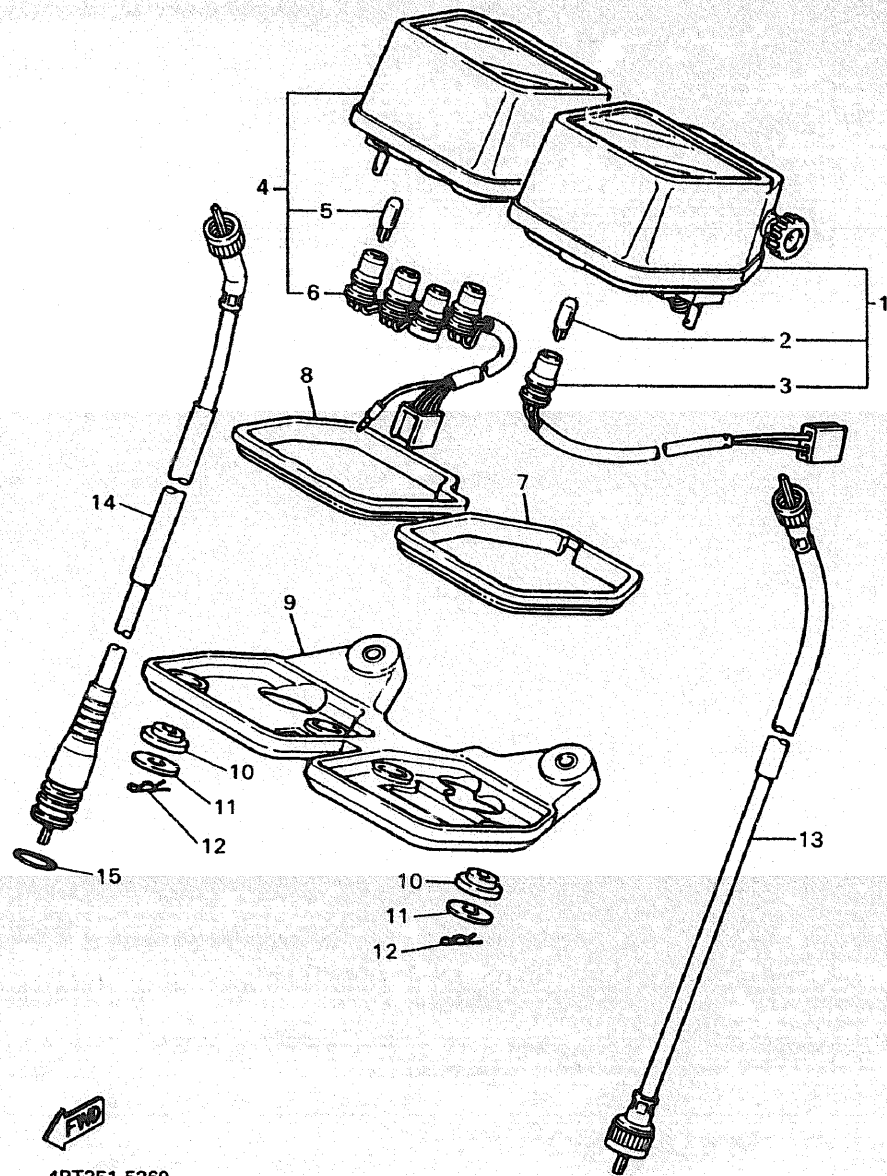

FIG. 36 MEDIDOR

REF. NO.	PIEZAS NO.	DESCRIPCION	CANTIDAD	SUMARIO
1	34L-83570-F1	VELOCIMETRO COMPLETO	1	KPH
2	4G1-84744-00	•BOMBILLA (12V-3.4W)	1	
3	5E2-83509-20	•ENCASTRE DE CABLE COMPLETO	1	
4	1VJ-83540-41	TACOMETRO COMPLETO	1	
5	4G1-84744-00	•BOMBILLA (12V-3.4W)	4	
6	30X-83520-00	•ENCASTRE COMPLETO	1	
7	5Y1-83513-00	AMORTIGUADOR	1	
8	5Y1-83541-00	AMORTIGUADOR	1	
9	5Y1-83519-00	SOPORTE DE MEDIDOR	1	
10	1M1-83526-00	AMORTIGUADOR 2	4	
11	90201-05033	ARANDELA PLANA	4	
12	90468-10050	PRESILLA	4	
13	3ET-83550-01	CABLE DE VELOCIMETRO COMPLETO	1	
14	4PT-83560-00	CABLE DE TACOMETRO COMPLETO	1	
15	93210-14104	JUNTA TORICA	1	

4PT351-5360