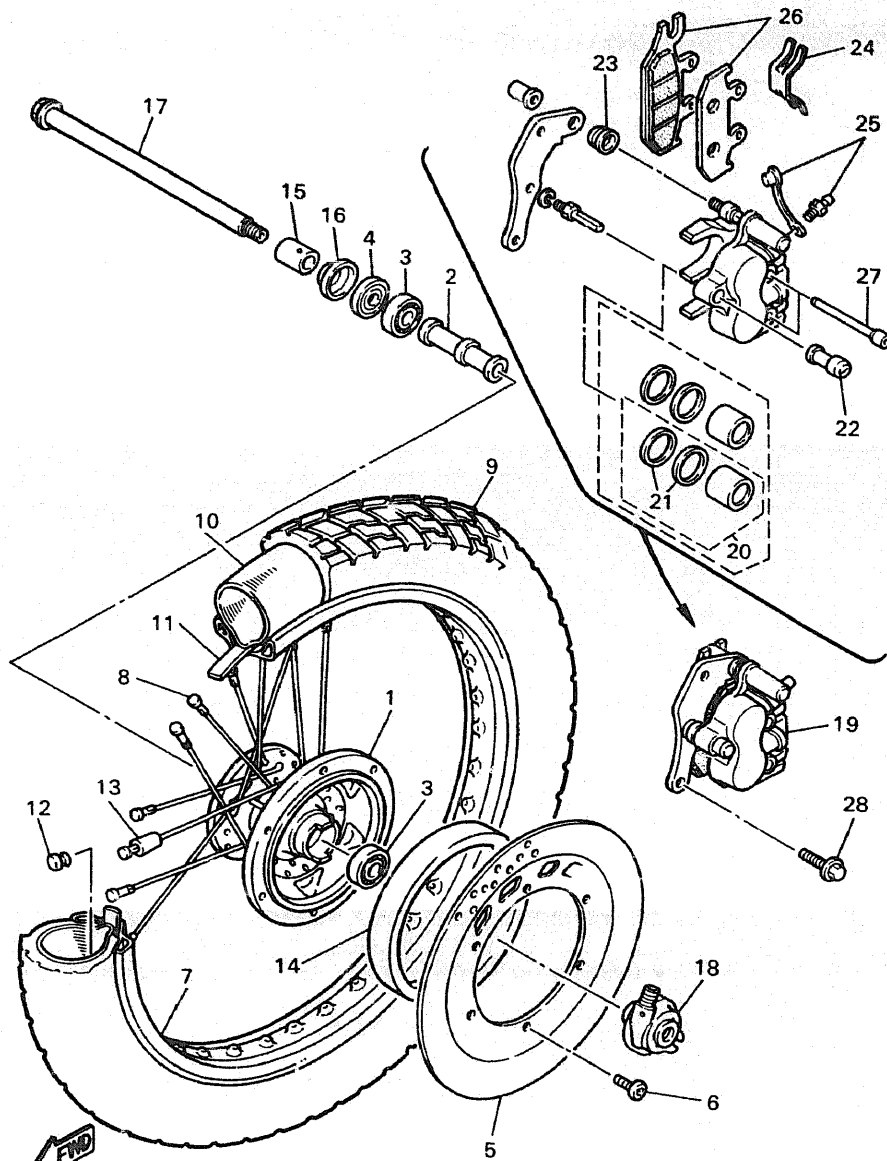

FIG. 26 RUEDA DELANTERA

4PT351-5260

REF. NO.	PIEZAS NO.	DESCRIPCION	CANTIDAD	SUMARIO
1	3YF-25111-00-98	MASA DELANTERA	1	LOW GLOSS BLACK
2	90560-15240	SEPARADOR	1	
3	93306-20209	COJINETE (B6202)	2	
4	93102-20281	SELLO ACEITE (SD 20-35-5)	1	
5	3LP-2582T-00	DISCO DE FRENO (IZQUIERDO)	1	
6	90109-081F0	PERNO	6	
7	94418-21492	ARO (1.85-21)	1	
8	3TB-25104-00	JUEGO DE RAYOS DELANTERO	1	
9	94109-213X0	NEUMATICO (MCS 90/90-21 54S)	1	UR BRIDGESTONE
	94109-213X1	NEUMATICO (90/90-21 54S TRAILM)	1	UR DUNLOP
10	94209-21277	TUBO (MCS 90/90-21 TR-4)	1	BRIDGESTONE
11	94330-21084	BANDA DE ARO (3.00-21)	1	BRIDGESTONE
12	90338-09130	TAPON	1	
13	156-25398-00	CONTRAPESO DE RUEDA	1	UN
14	3YF-25336-00	RESORTE 2	1	
15	90387-152J3	CASQUILLO CON VALONA	1	
16	322-25118-00	CUBIERTA DE MASA PARA POLVO	1	
17	55U-25181-01	EJE DE LA RUEDA	1	
18	34L-25190-01	UNIDAD DE ENGRANAJE COMPLETA	1	
19	4PT-2580T-00	CALIBRE COMPLETO (IZQUIERDO)	1	
20	3TB-W0057-00	•PISTON COMPLETO PINZA	2	
21	3GD-W0047-00	••JUEGO DE RETENES DE PINZA	2	
22	1UY-25937-51	•FUNDA	1	
23	3JD-25917-00	•FUNDA DE CALIBRE	1	
24	3TB-25919-00	•SOPORTE DE PASTILLAS	1	
25	36Y-W0048-00	•CJTO TORNILLO DE PURGA	1	
26	4PT-W0045-00	•JUEGO DE COJIN DE FRENO	1	
27	3TB-25933-00	•PASADOR	2