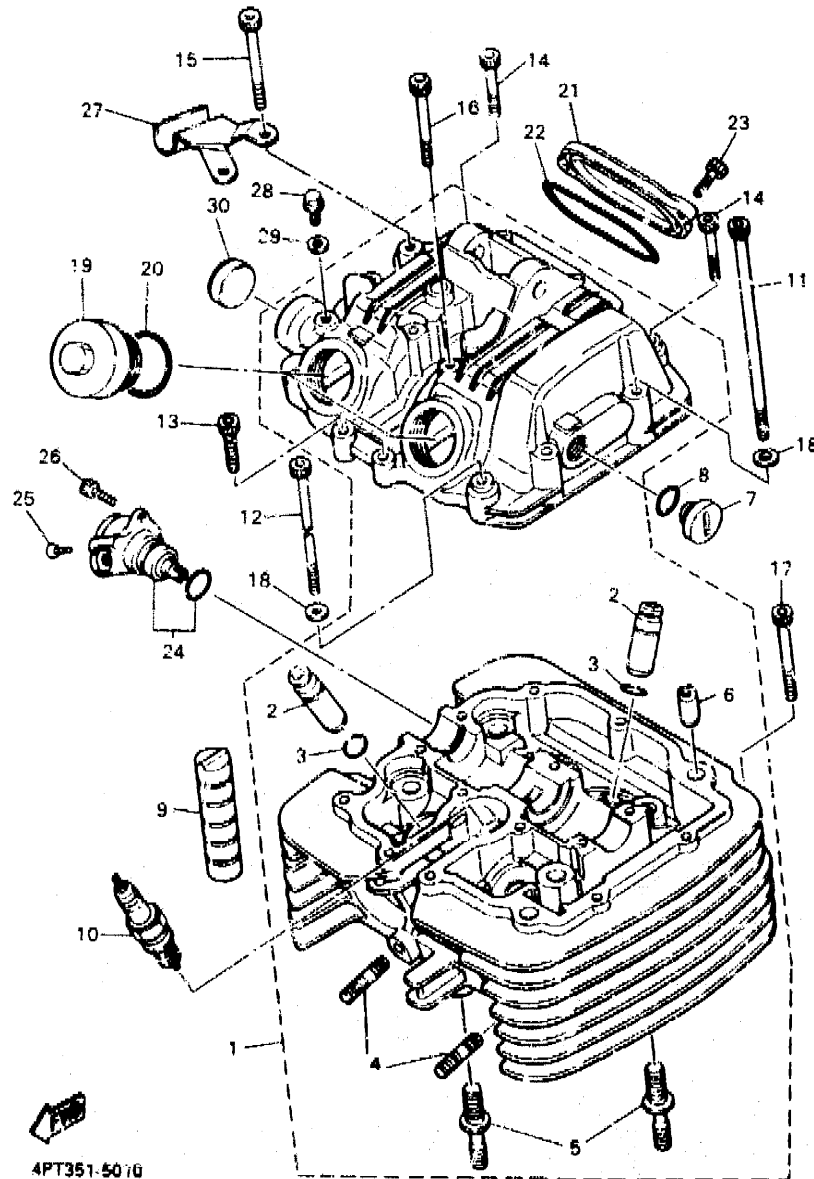

FIG. 1 CULATA DE CILINDRO

REF. NO.	PIEZAS NO.	DESCRIPCION	CANTIDAD	SUMARIO
29	90430-06014	JUNTA	1	
30	90338-22207	TAPON	1	

B3