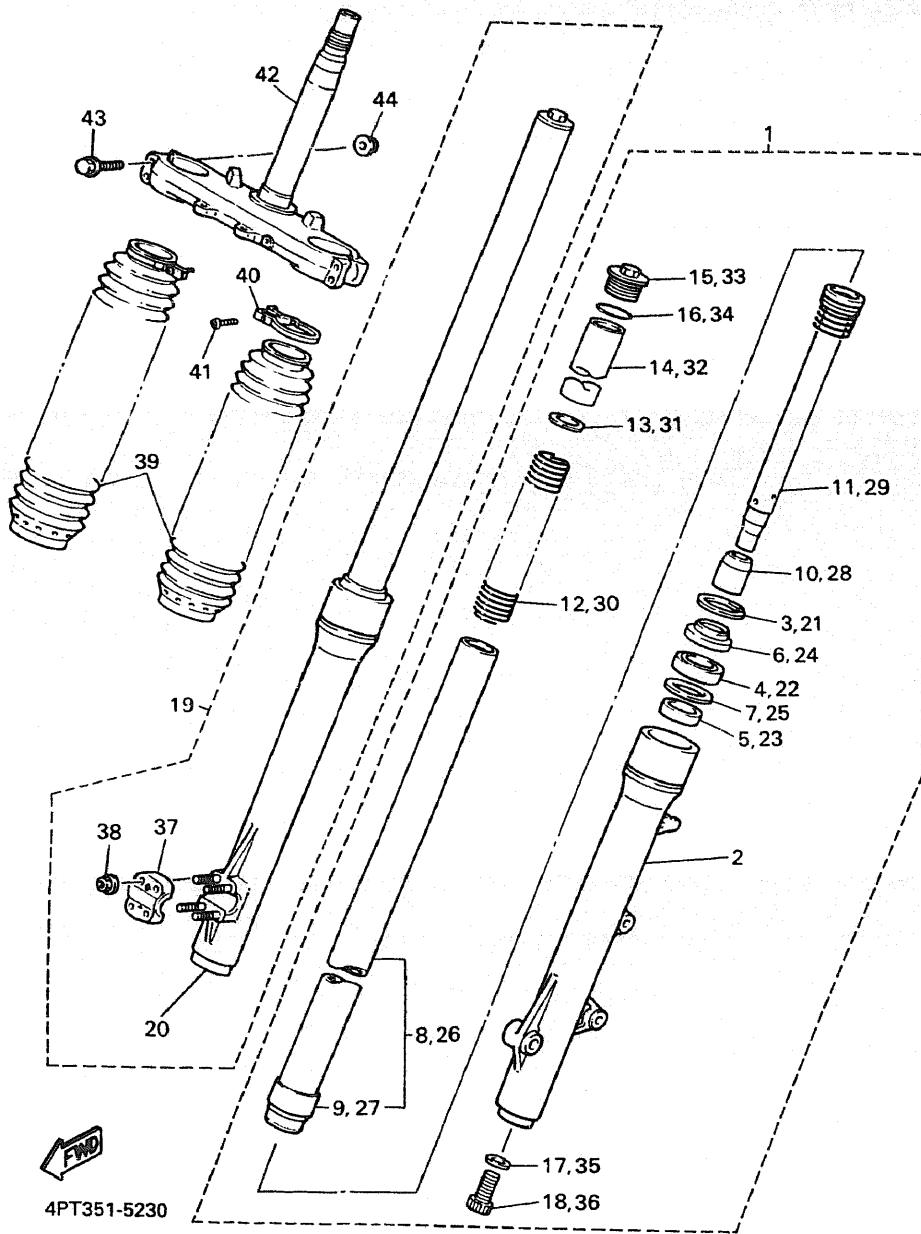

FIG. 23 HORQUILLA DELANTERA

REF. NO.	PIEZAS NO.	DESCRIPCION	CANTIDAD	SUMARIO
1	4PT-23102-00	HORQUILLA DELANTERA COMPL. (MI)	1	
2	4PT-23126-00	•TUBO EXTERIOR 1	1	
3	26H-23156-00	•PRESILLA DEL RETEN DE ACEITE	1	
4	3BN-23145-00	•RETEN DE ACEITE	1	
5	3JD-23125-L0	•METAL CORREDIZO 1	1	
6	43F-23144-10	•GUARDAPOLVO	1	
7	36Y-23146-10	•ARANDELA DE SELLO DE ACEITE	1	
8	4PT-23110-00	•TUBO INTERIOR COMPLETO 1	1	
9	3LC-23171-00	•PISTON HORQUILLA DELANT.	1	
10	3GM-23173-00	•VASTAGO AHUSADO	1	
11	4PT-23170-00	•CILINDRO COMPL DE HORQ DELAN	1	
12	4PT-23141-00	•RESORTE HORQUILLA DELANT.	1	
13	4DW-23149-40	•ARANDELA DE RESORTE SUPERIOR	1	
14	4PT-23118-00	•SEPARADOR	1	
15	3EN-23111-50	•TAPON	1	
16	43F-23188-00	•ANILLO O	1	
17	509-23158-L0	•EMPAQUE	1	
18	278-23181-50	•TORNILLO CABEZAHEXAGONAL	1	
19	4PT-23103-00	HORQUILLA DELANTERA COMPL. (MD)	1	
20	4PT-23136-00	•TUBO EXTERIOR 2	1	
21	26H-23156-00	•PRESILLA DEL RETEN DE ACEITE	1	
22	3BN-23145-00	•RETEN DE ACEITE	1	
23	3JD-23125-L0	•METAL CORREDIZO 1	1	
24	43F-23144-10	•GUARDAPOLVO	1	
25	36Y-23146-10	•ARANDELA DE SELLO DE ACEITE	1	
26	4PT-23110-00	•TUBO INTERIOR COMPLETO 1	1	
27	3LC-23171-00	•PISTON HORQUILLA DELANT.	1	
28	3GM-23173-00	•VASTAGO AHUSADO	1