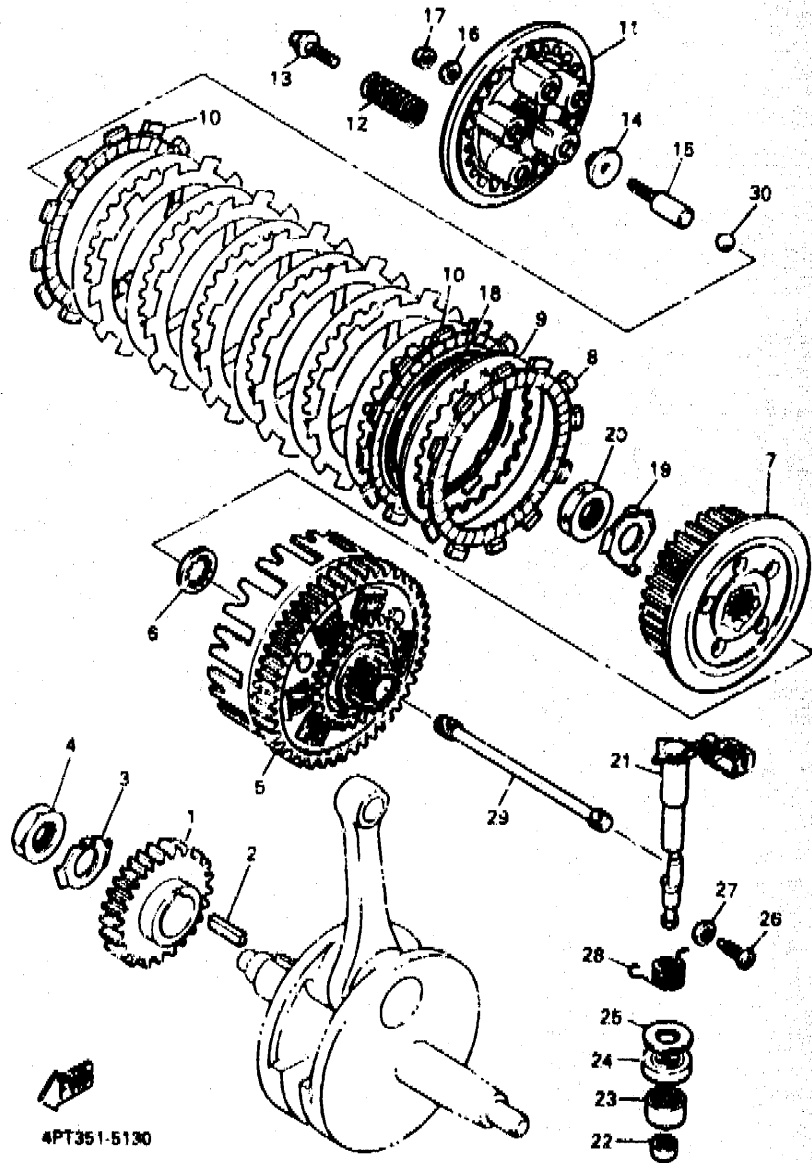

FIG. 13 EMBRAGUE

REF. NO.	PIEZAS NO.	DESCRIPCION	CANTIDAD	SUMARIO
1	3AJ-16111-00	ENGRANAJE TRACC. PRIMARIA (34T)	1	
2	90282-07042	CHAVETA, RECTA	1	
3	90215-20197	ARANDELA DE CIERRE	1	
4	90170-20274	TUERCA	1	
5	3AJ-16150-00	CAMPANA DE EMBRAGUE (71T)	1	
6	2JN-16154-00	ARANDELA, DE EMPUJE 1	1	
7	4PT-16371-00	CUBO, DE EMBRAGUE	1	
8	5Y1-16321-00	PLACA DE FRICCION	6	
9	380-16325-00	DISCO, DE EMBRAGUE	7	
10	5Y1-16331-01	DISCO, DE FRICCION	2	
11	5Y1-16351-00	PLATO DE PRESION	1	
12	90501-23142	RESORTE DE COMPRESION	5	
13	90159-08010	TORNILLO CON VALONA	5	
14	1W1-16356-01	PLACA DE EMPUJE	1	
15	4PT-16356-00	VARILLA DE EMPUJE 1	1	
16	92907-0620J	ARANDELA PLANA	1	
17	95317-06600	TUERCA	1	
18	5Y1-16383-00	RESORTE DE COPA DE EMBRAGUE	1	
19	90215-20231	ARANDELA DE CIERRE	1	
20	90170-20327	TUERCA	1	
21	1VJ-16390-01	LEVA DE EMPUJE COMPLETA	1	
22	93317-11020	COJINETE DE RODILLOS	1	
23	93315-11720	COJINETE DE RODILLOS	1	
24	93102-17357	RETEN DE ACEITE	1	
25	90201-08067	ARANDELA PLANA	1	
26	90149-C8067	TORNILLO DE REGLAJE	1	
27	90201-17327	ARANDELA PLANA	1	
28	90506-14710	RESORTE DE TENSION	1	

C6