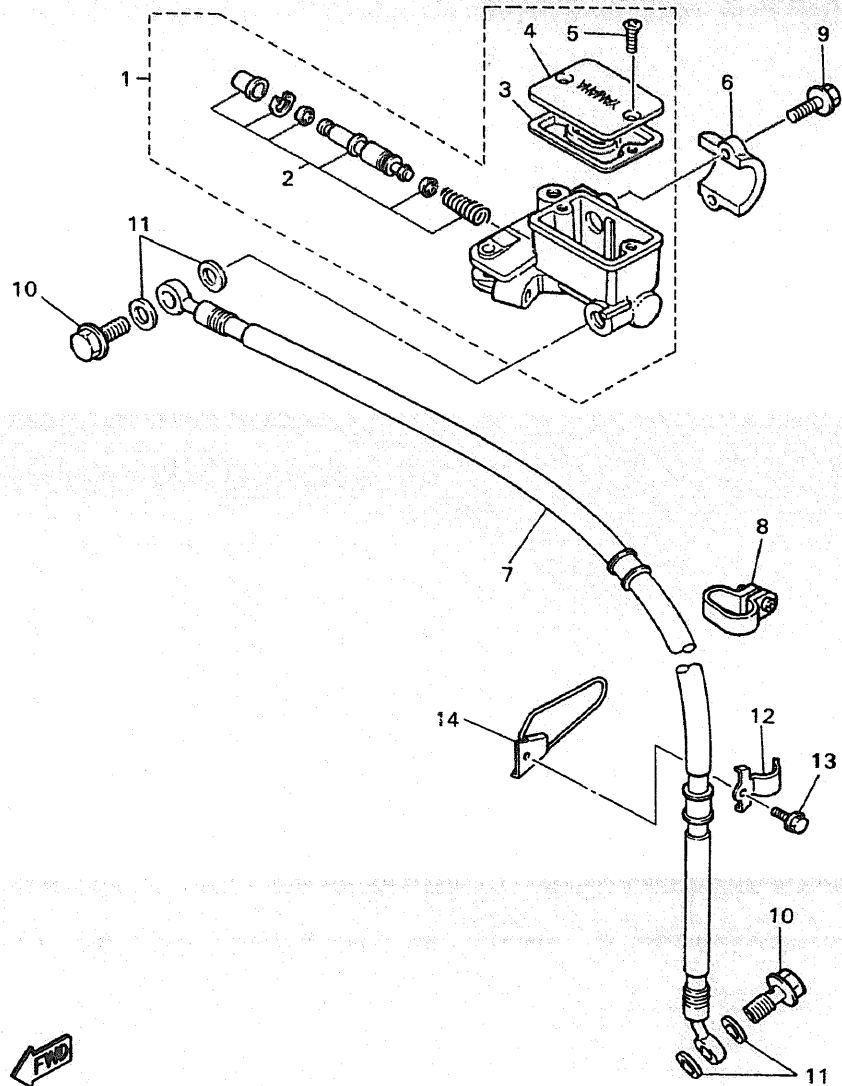

FIG. 30 CILINDRO MAESTRO DELANTERO

REF. NO.	PIEZAS NO.	DESCRIPCION	CANTIDAD	SUMARIO
1	3TB-25870-00	CILINDRO MAESTRO COMPLETO	1	
2	23L-W0041-00	•JUEGO DE CILINDRO MAESTRO	1	
3	4L0-25854-00	•DIAFRAGMA TANQUE RESERVA	1	
4	4H7-25852-00	•TAPA DE TANQUE DE RESERVA	1	
5	98707-04012	•TORNILLO CON CABEZA PLANA	2	
6	4L0-25867-00	SOPORTE DE CILINDRO MAESTRO	1	
7	3TB-25872-02	MANGUERA DE FRENO 1	1	
8	99999-02107	GRAMPA	1	
9	95027-06025	PERNO, DE BRIDA	2	
10	90401-10159	PERNO DE UNION	2	
11	90201-10118	ARANDELA PLANA	4	
12	90461-16124	GRAMPA	1	
13	95807-06016	TUERCA, DE REBORDE	1	
14	3TB-23318-00	SOSTEN DE CABLE 1	1	

4PT351-5300