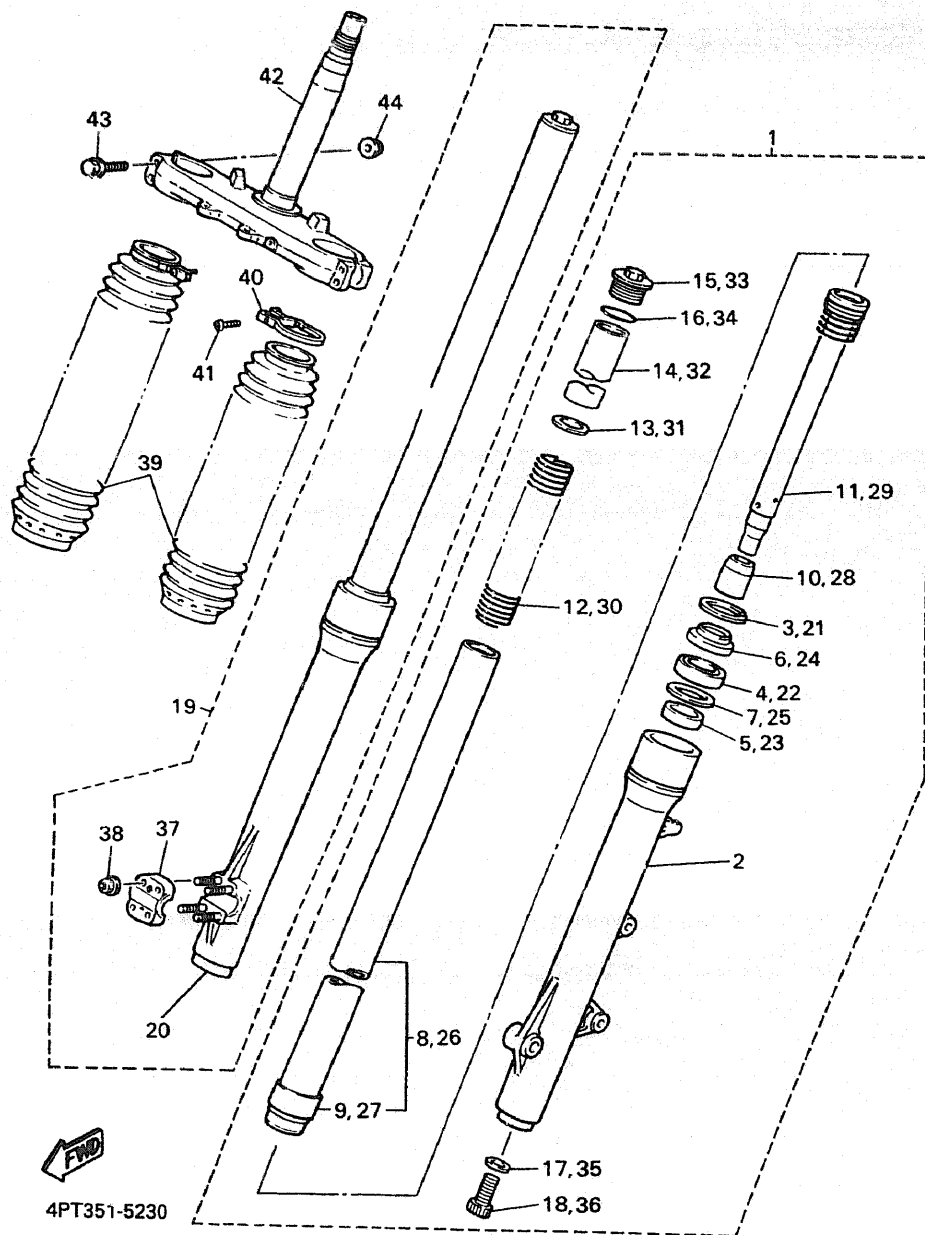

FIG. 23 HORQUILLA DELANTERA

REF. NO.	PIEZAS NO.	DESCRIPCION	CANTIDAD	SUMARIO
29	4PT-23170-00	•CILINDRO COMPL DE HORQ DELAN	1	
30	4PT-23141-00	•RESORTE HORQUILLA DELANT.	1	
31	4DW-23149-40	•ARANDELA DE RESORTE SUPERIOR	1	
32	4PT-23118-00	•SEPARADOR	1	
33	3EN-23111-50	•TAPON	1	
34	43F-23188-10	•ANILLO O	1	
35	509-23158-L0	•EMPAQUE	1	
36	278-23181-50	•TORNILLO CABEZAHEXAGONAL	1	
37	3XJ-23167-L0	•SOSTEN DE EJE	1	
38	2KF-23127-01	•TUERCA DE TUBO EXTERIOR	1	
39	2KF-23191-11	FUNDA	2	UR INK BLUE PARA YB
	3TB-23191-11	FUNDA	2	UR BLACK PARA PWS 1
40	43M-23192-L0	BANDA	2	
41	98507-04018	TORNILLO, DE CABEZA CRUZADA	2	
42	4PT-23340-00	PLATINA INFERIOR COMPLETA	1	
43	95817-08055	TORNILLO DE REBORDE	4	
44	95701-08500	TUERCA DE SUJECCION	4