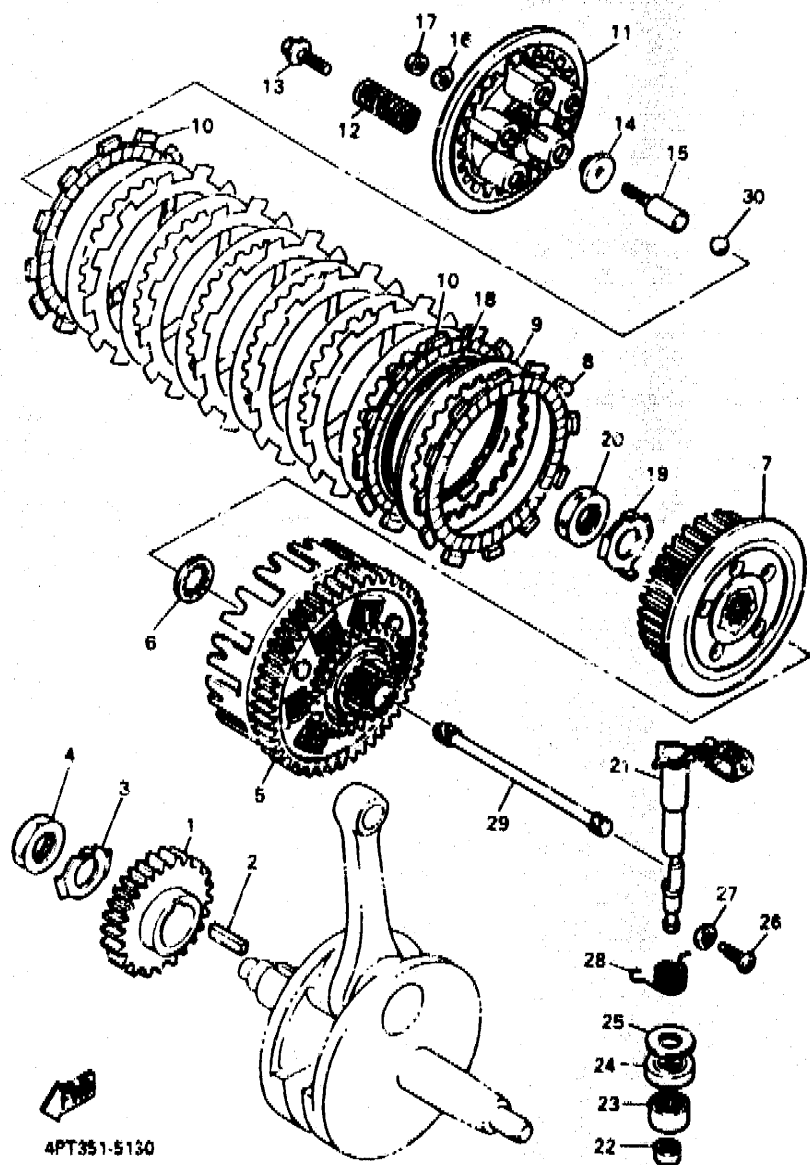

FIG. 13 EMBRAGUE

4PT351-5130

REF. NO.	PIEZAS NO.	DESCRIPCION	CANTIDAD	SUMARIO
29	5Y1-16357-00	VARILLA DE EMPUJE 2	1	
30	93515-32029	ESFERA	1	

C7