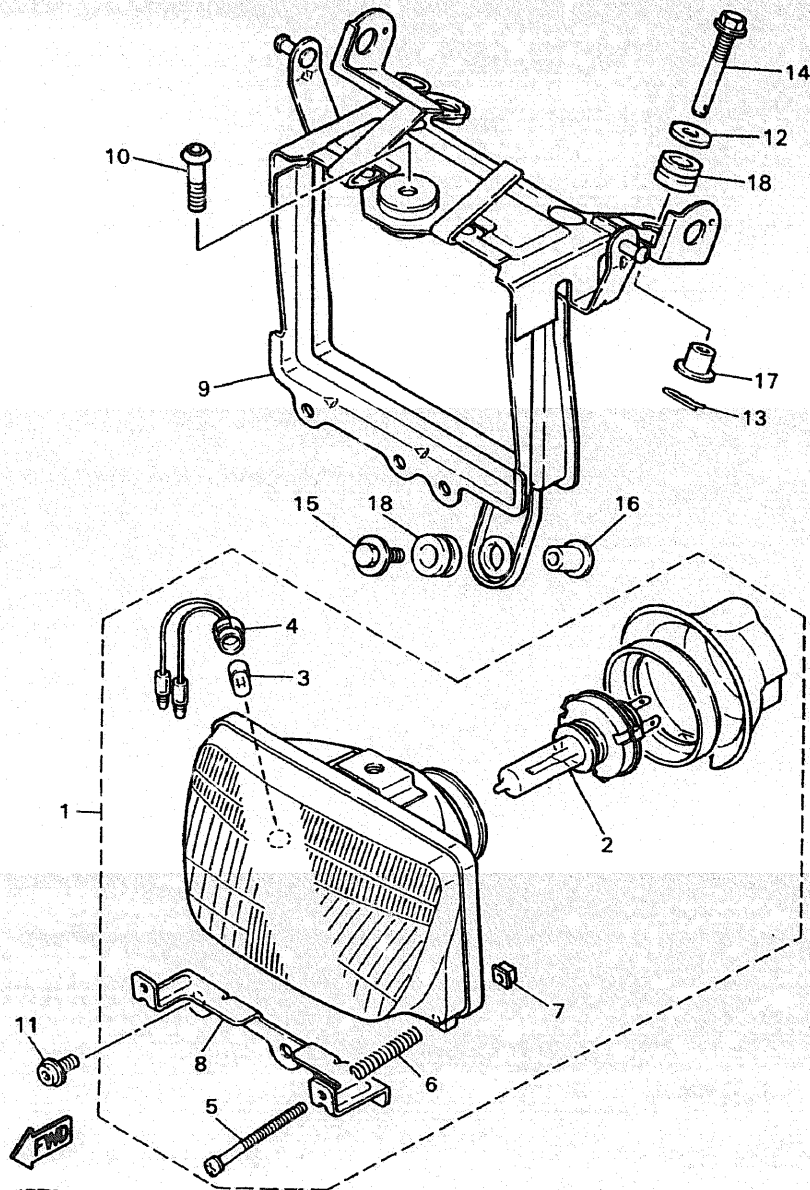

4PT351-5360

FIG. 37 FARO DELANTERO

4PT351-5370

REF. NO.	PIEZAS NO.	DESCRIPCION	CANTIDAD	SUMARIO
1	3TB-84320-10	LENTE COMPLETO	1	
2	2F9-84314-00	•BOMBILLA (12V-60/55W)	1	HALOGEN
3	4E2-84347-00	•BOMBILLA (12V-4W)	1	
4	3TB-84312-00	•ENCASTRE	1	
5	3TB-84325-00	•TORNILLO ACCESORIO DE ARO	2	
6	341-84332-60	•RESORTE DE TORNILLO	2	
7	198-84334-60	•TUERCA DE AJUSTE	2	
8	3TB-8431R-00	•SOPORTE	1	
9	4PT-84311-00	CUERPO DE FARO DELANTERO	1	
10	92017-08025	TORNILLO	1	
11	3TB-84329-00	PERNO MARIPOSA 1	2	
12	90202-06013	ARANDELA DE PLANA	2	
13	90468-12120	PRESILLA	2	
14	3TB-84137-00	PERNO ESPECIAL	2	
15	90119-06097	TORNILLO CON ARANDELA	1	
16	90387-06388	CASQUILLO CON VALONA	1	
17	90387-07391	CASQUILLO CON VALONA	2	
18	90480-14023	ANILLO PROTECTOR	3	